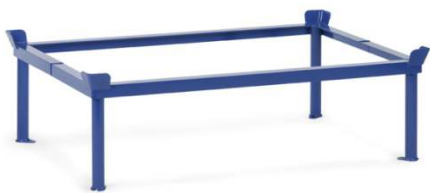

Product datablad

Opzetraam 22919 t.b.v.
palletonderwagen

Uitvoering:

Opzetramen voor palletonderwagens om pallets en gasboxen op ergonomisch gunstige hoogte te zetten. Gelaste profielstalen constructie met vanghoeken, stabiele hoekstanders met voetplaat. Gepoedercoat, blauw RAL 5007. De voetplaten van de opzetramen zijn door middel van een schroevenset (bij levering inbegrepen) op de onderwagens vast te zetten.

Technische details

Draagvermogen	1200 kg
Laadvlak	810 x 610 L x B mm
Hoogte	370/652 mm
Wielen	- mm
Eigen gewicht	15 kg
Land van herkomst	Duitsland
Intrastat goederencode	8716800000
Garantie	10 Jaar
EAN-Code	4017976229195
Bestelnr.	22919