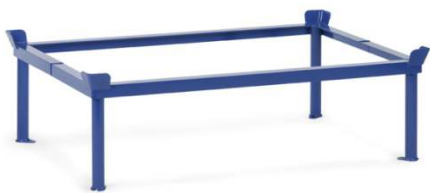

Product datablad

Opzetraam 22921 t.b.v.
palletonderwagen

Uitvoering:

Opzetramen voor palletonderwagens om pallets en gasboxen op ergonomisch gunstige hoogte te zetten. Gelaste profielstalen constructie met vanghoeken, stabiele hoekstanders met voetplaat. Gepoedercoat, blauw RAL 5007. De voetplaten van de opzetramen zijn door middel van een schroevenset (bij levering inbegrepen) op de onderwagens vast te zetten.

Technische details

Draagvermogen	1200 kg
Laadvlak	1210 x 810 L x B mm
Hoogte	370/652 mm
Wielen	- mm
Eigen gewicht	19 kg
Land van herkomst	Duitsland
Intrastat goederencode	8716800000
Garantie	10 Jaar
EAN-Code	4017976229218
Bestelnr.	22921