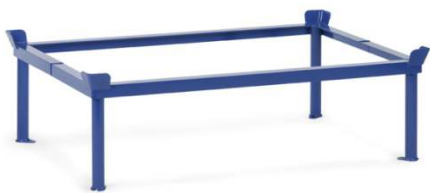

Product datablad

Opzetraam 22922 t.b.v.
palletonderwagen

Uitvoering:

Opzetramen voor palletonderwagens om pallets en gasboxen op ergonomisch gunstige hoogte te zetten. Gelaste profielstalen constructie met vanghoeken, stabiele hoekstanders met voetplaat. Gepoedercoat, blauw RAL 5007. De voetplaten van de opzetramen zijn door middel van een schroevenset (bij levering inbegrepen) op de onderwagens vast te zetten.

Technische details

Draagvermogen	1200 kg
Laadvlak	1210 x 1010 L x B mm
Hoogte	370/652 mm
Wielen	- mm
Eigen gewicht	20 kg
Land van herkomst	Duitsland
Intrastat goederencode	8716800000
Garantie	10 Jaar
EAN-Code	4017976229225
Bestelnr.	22922