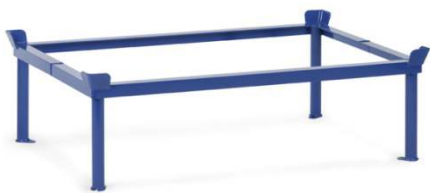

# Product datablad

Opzetraam 22920 t.b.v.  
palletonderwagen

## Uitvoering:

Opzetramen voor palletonderwagens om pallets en gasboxen op ergonomisch gunstige hoogte te zetten. Gelaste profielstalen constructie met vanghoeken, stabiele hoekstaanders met voetplaat. Gepoedercoat, blauw RAL 5007. De voetplaten van de opzetramen zijn door middel van een schroevenset (bij levering inbegrepen) op de onderwagens vast te zetten.