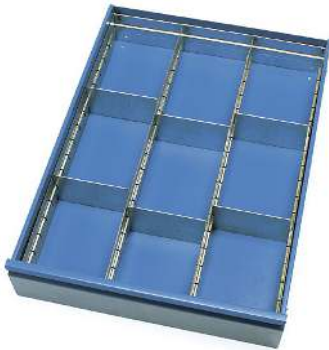

Product datablad

Lade indelingsset voor schuiflades

Uitvoering:

Van verzinkt staalplaat, insteekbaar. 2 Lange zijden en 6 dwarschotten.

Technische details

Land van herkomst	Duitsland
Intrastat goederencode	8716800000
Garantie	10 Jaar
EAN-Code	4017976021485
Bestelnr.	2148