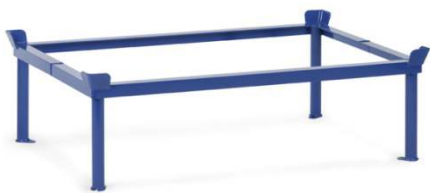

# Product datablad

Opzetraam 22901 t.b.v.  
palletonderwagen

## Uitvoering:

Opzetramen voor palletonderwagens om pallets en gasboxen op ergonomisch gunstige hoogte te zetten. Gelaste profielstalen constructie met vanghoeken, stabiele hoekstanders met voetplaat. Gepoedercoat, blauw RAL 5007. De voetplaten van de opzetramen zijn door middel van een schroevenset (bij levering inbegrepen) op de onderwagens vast te zetten.