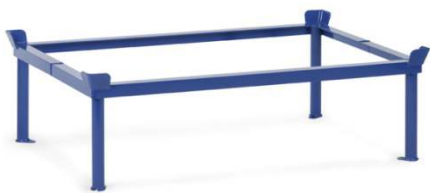

Product datablad

Opzetraam 22902 t.b.v.
palletonderwagen

Uitvoering:

Opzetramen voor palletonderwagens om pallets en gasboxen op ergonomisch gunstige hoogte te zetten. Gelaste profielstalen constructie met vanghoeken, stabiele hoekstanders met voetplaat. Gepoedercoat, blauw RAL 5007. De voetplaten van de opzetramen zijn door middel van een schroevenset (bij levering inbegrepen) op de onderwagens vast te zetten.

Technische details

Draagvermogen	1200 kg
Laadvlak	1210 x 1010 L x B mm
Hoogte	140/422 mm
Wielen	- mm
Eigen gewicht	18 kg
Land van herkomst	Duitsland
Intrastat goederencode	8716800000
Garantie	10 Jaar
EAN-Code	4017976229027
Bestelnr.	22902