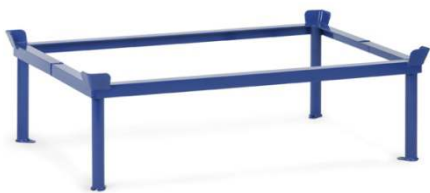

Product datablad

Opzetraam 22900 t.b.v.
palletonderwagen

Uitvoering:

Opzetramen voor palletonderwagens om pallets en gasboxen op ergonomisch gunstige hoogte te zetten. Gelaste profielstalen constructie met vanghoeken, stabiele hoekstanders met voetplaat. Gepoedercoat, blauw RAL 5007. De voetplaten van de opzetramen zijn door middel van een schroevenset (bij levering inbegrepen) op de onderwagens vast te zetten.

Technische details

Draagvermogen	1200 kg
Laadvlak	1010 x 810 L x B mm
Hoogte	140/422 mm
Wielen	- mm
Eigen gewicht	16 kg
Land van herkomst	Duitsland
Intrastat goederencode	8716800000
Garantie	10 Jaar
EAN-Code	4017976229003
Bestelnr.	22900